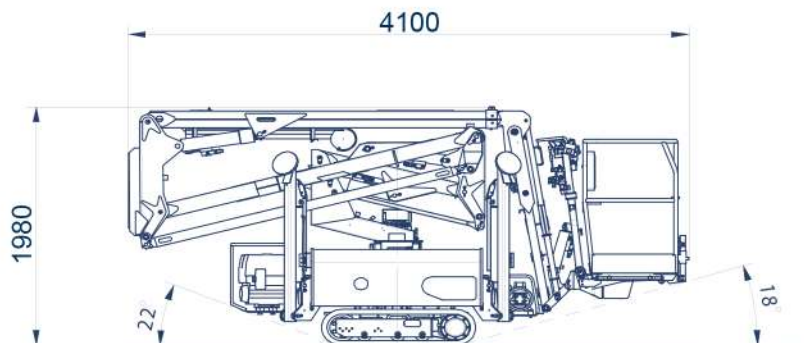

### Gelenkteleskopbühne auf Raupenfahrgestell

Arbeitshöhe:	14 m
Standhöhe:	12 m
Tragfähigkeit Plattform:	200 kg
Seitliche Reichweite:	6,5 m
Gesamtlänge:	4,1 m (3,5 m ohne Korb)
Gesamthöhe:	1,98 m
Gesamtbreite:	0,78 m
zul. Gesamtgewicht:	1900 kg
Arbeitskorb (lxbxh):	1400 x 700 x 1100 mm
Schwenkbereich:	300°
Abstützung:	2,7 x 2,7 m
Steigfähigkeit:	20%
Serienmäßige Ausstattung:	<ul style="list-style-type: none"><li>- weiße markierungsfreie Ketten</li><li>- hydraulisch verstellbares Fahrwerk, breit und schmal</li><li>- KTL-Beschichtung</li><li>- Multifunktionsleitung zum Arbeitskorb für Wasser oder Druckluft</li><li>- 230 V Anschluss im Korb</li><li>- Funkfernbedienung</li><li>- automatische Abstützung</li><li>- Zweitbedienung von unten</li><li>- Notablass vom Korb aus</li></ul>