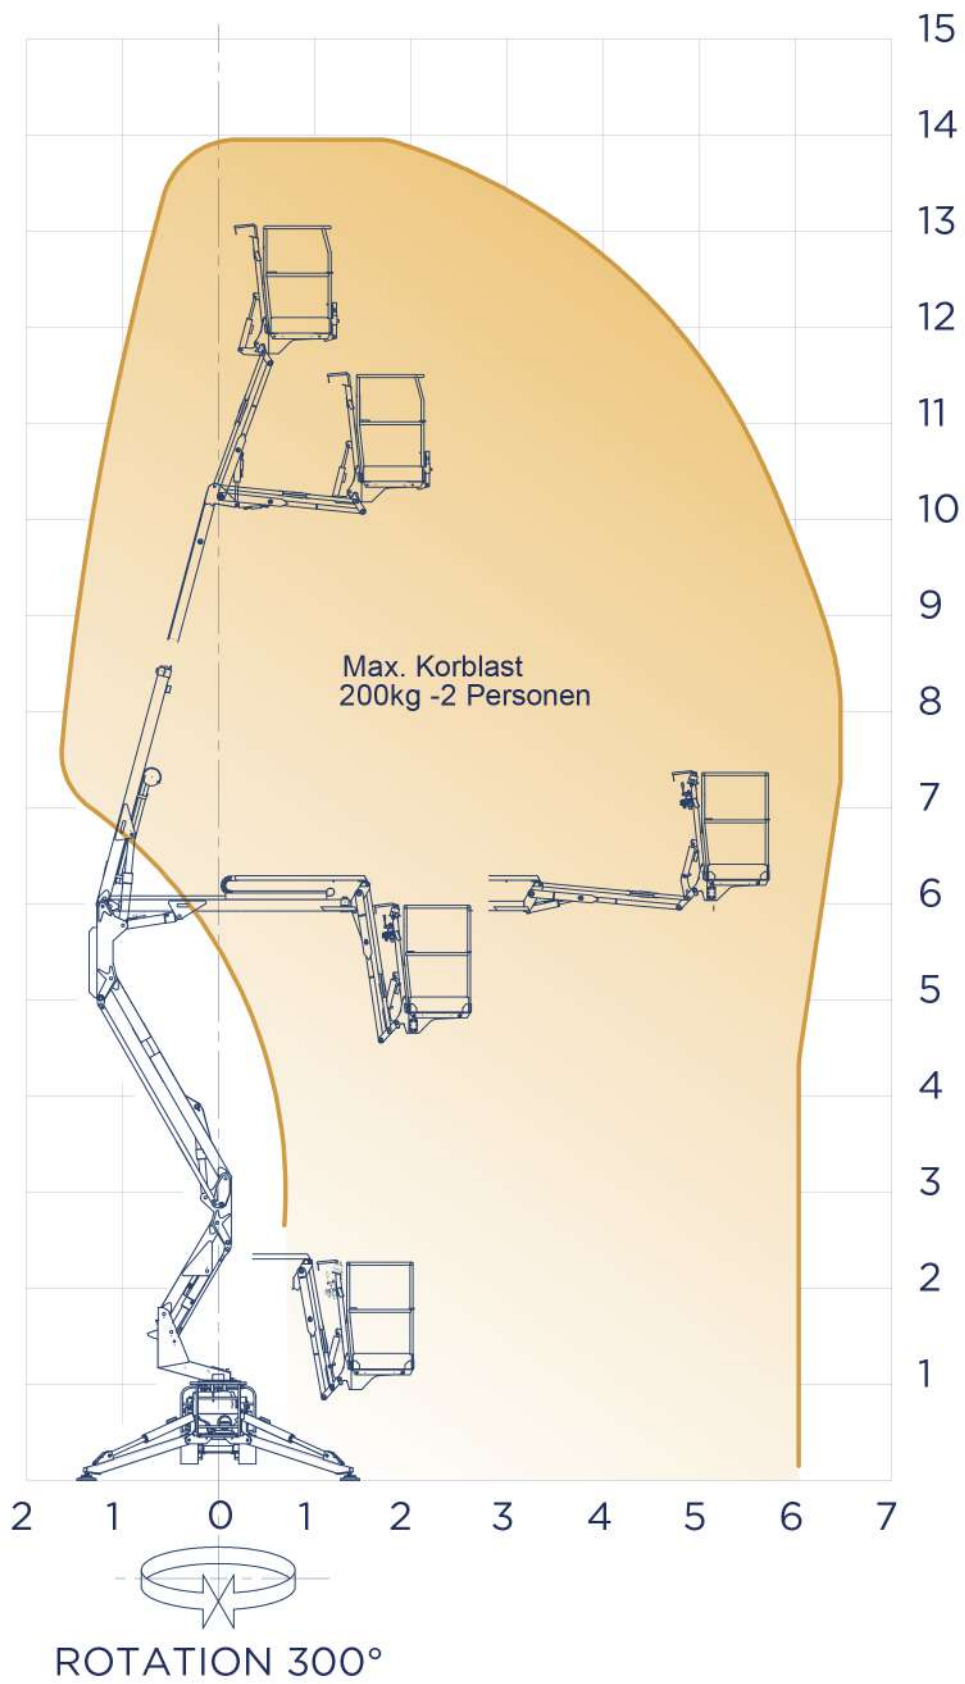

Alle Angaben freibleibend, Eingabe- Übermittlungsfehler und Irrtümer vorbehalten.