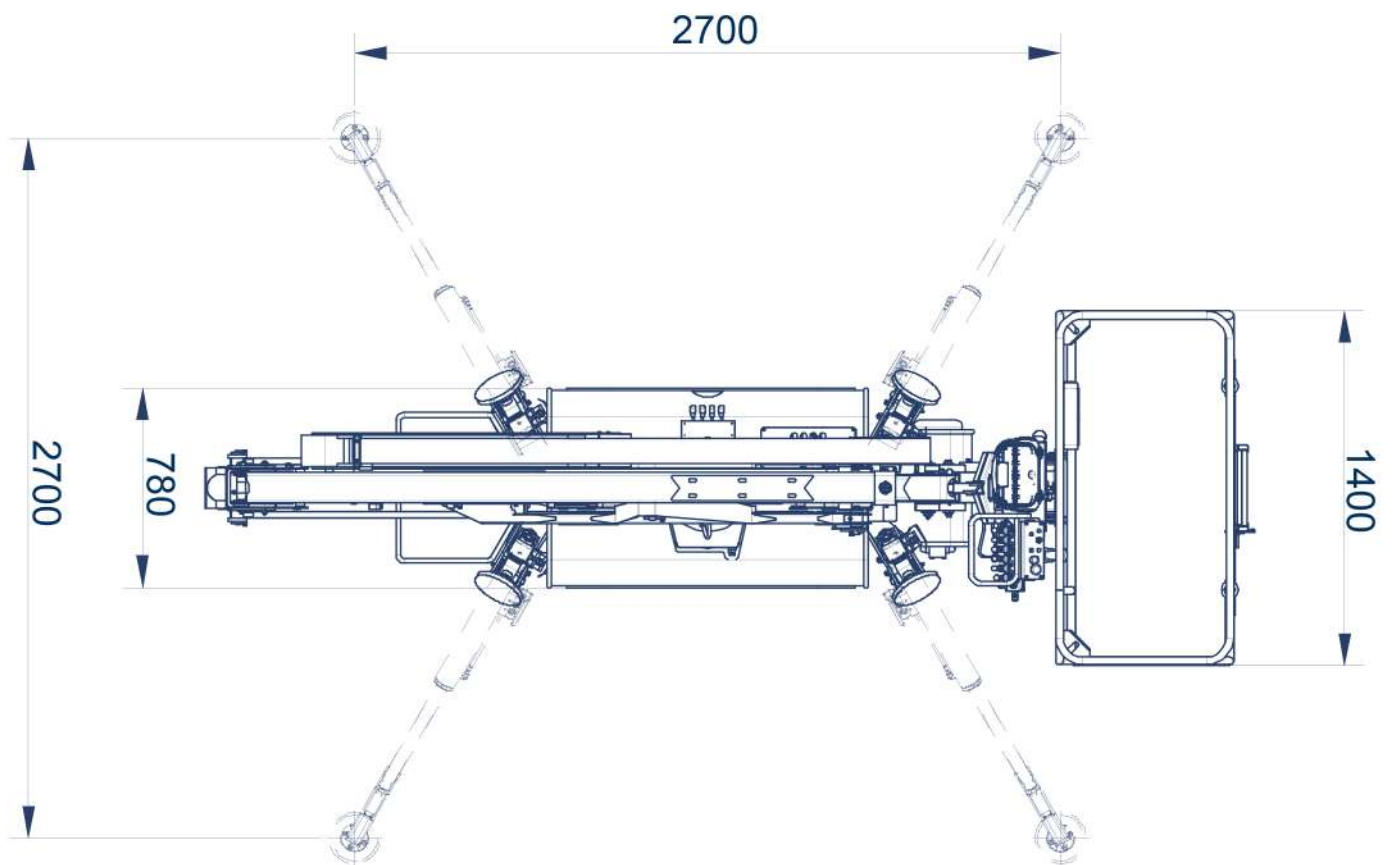

Alle Angaben freibleibend, Eingabe- Übermittlungsfehler und Irrtümer vorbehalten.

proton.at/prolift