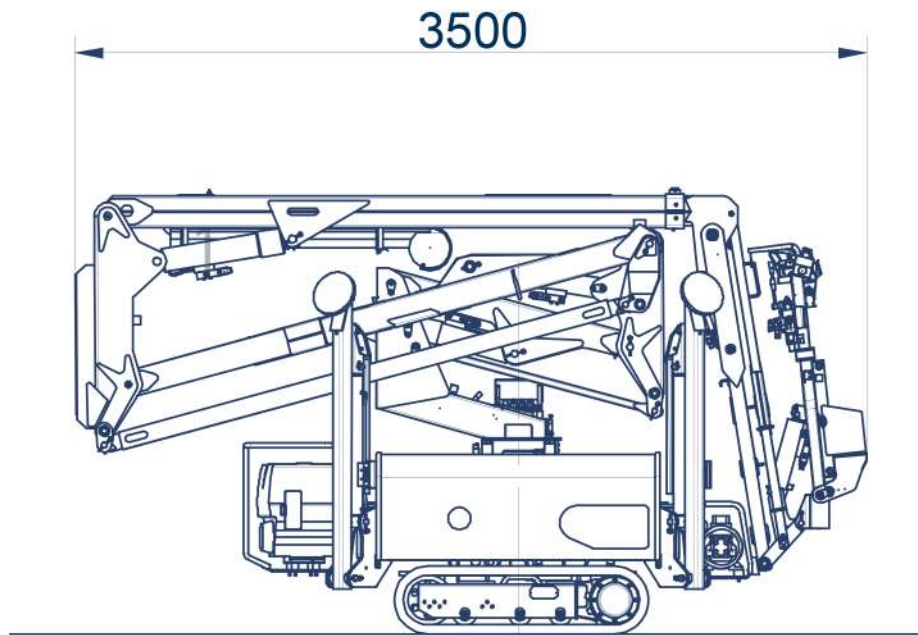

Alle Angaben freibleibend, Eingabe- Übermittlungsfehler und Irrtümer vorbehalten.

proton.at/prolift